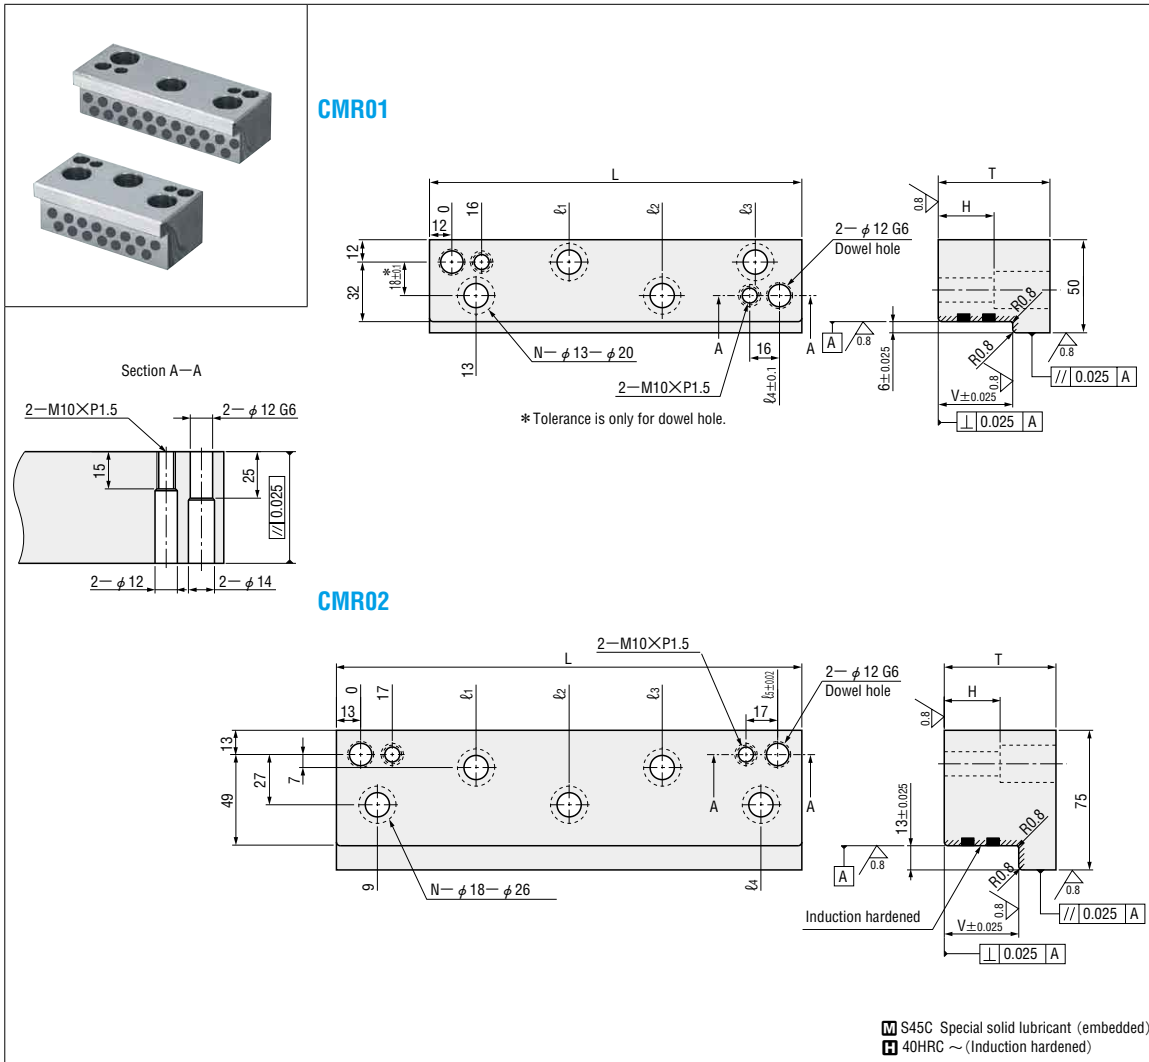

KEEPER BLOCKS FOR PADS

L	V	H	T	N (Holes)	ℓ ₁	ℓ ₂	ℓ ₃	ℓ ₄	NAAMS Code	Catalog No.	
										Type	Code
75	25	15	37	2	—	—	38	51	R012507	CMR01	2507
100				—	—	63	76	R012510	2510		
150				3	—	63	113	126	R012515		2515
200				4	63	113	163	176	R012520		2520
75	32	15	45	2	—	—	38	51	R013207		3207
100				—	—	63	76	R013210	3210		
150				3	—	63	113	126	R013215		3215
200				4	63	113	163	176	R013220		3220
75	37	30	50	2	—	—	38	51	R013707		3707
100				—	—	63	76	R013710	3710		
150				3	—	63	113	126	R013715		3715
200				4	63	113	163	176	R013720		3720
100	48	30	60	2	—	—	63	76	R014810	4810	
150				3	—	63	113	126	R014815	4815	
200				4	63	113	163	176	R014820	4820	
250				83	153	213	226	R014825	4825		