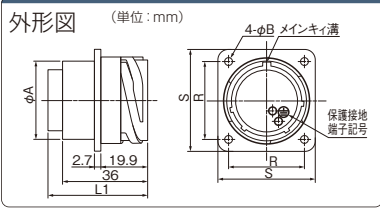

ココが特長 パヨネットロックでネジ式での緩みの不安を解消!
 ●着脱が簡単、確実なパヨネットロック式。
 ●5つの嵌合ガイドキー方式で接続がスムーズ。
 ●ストレートプラグと接続します。

基本仕様 定格や適応電線サイズや外形寸法などの基本仕様は
 ●3336ページ

・ガスケットと合わせてお使い下さい。
 ・コンタクトは別売です。(●3340ページ)

型式①	配列No.	コンタクト形状	型式②
JL05-2A	18-1	P	C-F0-R

型式	配列No.	シェルサイズ	φA 0 -0.5	φB +0.3 -0.5	S ±0.5	R ±0.13	L1以下		L2 ピン インサート
							ピン インサート	ソケット インサート	
JL05-2A18-1※C-F0-R	18-1	18	24.9	3.2	35	26.97	43	38	—
JL05-2A18-11※C-F0-R	18-11						46	43	42
JL05-2A18-19A※C-F0-R	18-19A						40	36.5	—
JL05-2A20-15※C-F0-R	20-15	20	29.6	3.2	38.1	29.36	46	43	42
JL05-2A20-29※C-F0-R	20-29						43	38	—
JL05-2A20-30A※C-F0-R	20-30A						40	36.5	—
JL05-2A22-14※C-F0-R	22-14	22	31.8	3.2	41.3	31.75	43	38	—
JL05-2A22-22※C-F0-R	22-22						48	48	46
JL05-2A22-23※C-F0-R	22-23						46	43	42
JL05-2A24-10※C-F0-R	24-10	24	35.0	4.2	44.3	34.92	48	48	46
JL05-2A24-28※C-F0-R	24-28						43	38	—
JL05-2A24-52A※C-F0-R	24-52A						40	36.5	—
JL05-2A28-21※C-F0-R	28-21	28	41.3	4.2	50.8	39.67	43	38	—
JL05-2A28-73A※C-F0-R	28-73A						40	36.5	—

(注) 型式中の※印: コンタクト形状を入れる。オス…P、メス…S

型式①	配列No.	コンタクト形状	型式②	芯数	シェルサイズ	コンタクトサイズ	基準単価		スライド単価			
							1~49個		50~99個		100個~	
							オス	メス	オス	メス	オス	メス
JL05-2A	18-1	P オス (ピン)	C-F0-R	10	18	#16	¥1,225	¥1,323	¥1,156	¥1,254	¥1,078	¥1,156
	5			#12		¥1,225	¥1,421	¥1,156	¥1,343	¥1,078	¥1,245	
	19			#20		¥1,225	¥1,421	¥1,156	¥1,343	¥1,078	¥1,245	
	7			20	#12	¥1,323	¥1,421	¥1,254	¥1,343	¥1,156	¥1,245	
	17				#16	¥1,421	¥1,519	¥1,343	¥1,441	¥1,245	¥1,333	
	30				#20	¥1,421	¥1,519	¥1,343	¥1,441	¥1,245	¥1,333	
	19			22	#16	¥1,519	¥1,617	¥1,441	¥1,529	¥1,333	¥1,421	
	4				#8	¥1,519	¥1,617	¥1,441	¥1,529	¥1,333	¥1,421	
	8				#12	¥1,617	¥1,617	¥1,529	¥1,529	¥1,421	¥1,421	
	7			24	#8	¥1,617	¥1,911	¥1,529	¥1,813	¥1,421	¥1,676	
	24				#16	¥1,842	¥1,940	¥1,744	¥1,842	¥1,617	¥1,705	
	52				#20	¥1,940	¥1,940	¥1,842	¥1,842	¥1,705	¥1,705	
	37			28	#16	¥2,528	¥2,626	¥2,401	¥2,489	¥2,225	¥2,303	
	73				#20	¥2,561	¥2,793	¥2,430	¥2,646	¥2,489	¥2,558	