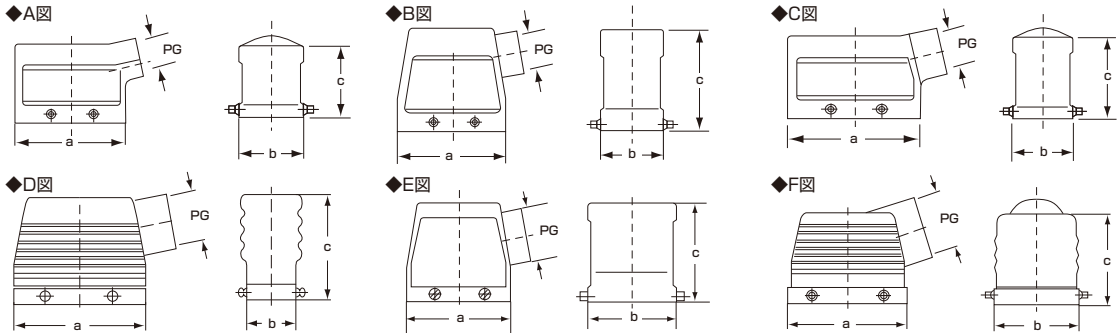

外形図

(単位: mm)