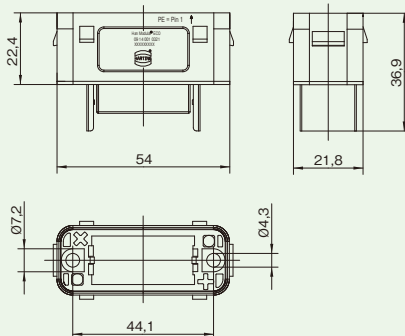

当日出荷は、17時までに都度お申し付けください。

在庫品

型式
0914-001-0421

外形図

(単位: mm)

0914-001-0421 (フード)

0914-001-0321 (台座)

パネルカット寸法

組立例

型式	タイプ	標準単価			重量 (g)
		1~3個	4~10個	11個~	
0914-001-0421	フード	¥1,280	¥1,080	¥980	40
0914-001-0321	台座	¥680	¥580	¥480	14

取り付け方法(フード側)

ネジ

モジュールを差込み、付属のネジで固定する

取外し方法(台座側)

モジュールを押し

取外し工具(別売り)を差込み逆側を押し