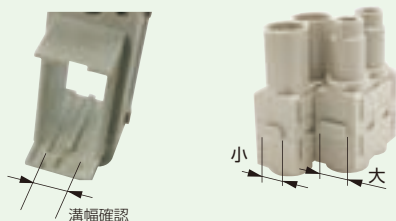

取り付け方法(台座側)

溝幅確認

小 大