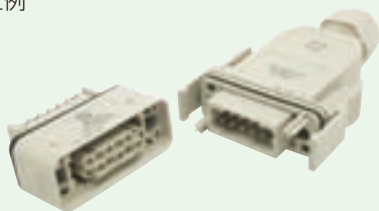

小型フード

RoHS

ココが
特長

Hanモジュール装着可能な小型フード

- 省スペースで集積型角型コネクタです。
 - 耐環境性に優れた樹脂製フードです。
 - コネクタはHanモジュールから選択可能。
- ※Hanモジュールは別売りです。
Hanモジュールは**03089**ページ

1個から注文OK!

出荷日

1~10個	翌日(当日)
11個~	都度見積

当日出荷は、17時までに都度お申し付けください。

在庫品

型式
0914-001-0421

外形図

(単位: mm)

0914-001-0421 (フード)

0914-001-0321 (台座)

パネルカット寸法

組立例

型式	タイプ	標準単価			重量 (g)
		1~3個	4~10個	11個~	
0914-001-0421	フード	¥1,280	¥1,080	¥980	40
0914-001-0321	台座	¥680	¥580	¥480	14

取り付け方法(フード側)

ネジ

モジュールを差込み、付属のネジで固定する

取外し方法(台座側)

モジュールを押し

取外し工具(別売り)を差込み逆側を押し