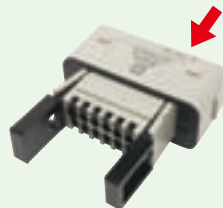

小型フード

RoHS

ココが
特長

Hanモジュール装着可能な小型フード

- 省スペースで集積型角型コネクタです。
 - 耐環境性に優れた樹脂製フードです。
 - コネクタはHanモジュールから選択可能。
- ※Hanモジュールは別売りです。
Hanモジュールは**03089**ページ

1個から注文OK!

出荷日

1~10個	翌日(当日)
11個~	都度見積

組立例

型式	タイプ	標準単価			重量 (g)
		1~3個	4~10個	11個~	
0914-001-0421	フード	¥1,280	¥1,080	¥980	40
0914-001-0321	台座	¥680	¥580	¥480	14

取り付け方法(フード側)

ネジ

モジュールを差込み、付属のネジで固定する

取外し方法(台座側)

モジュールを押し

取外し工具(別売り)を差込み逆側を押し

取外し工具

取り付け方法(台座側)

溝幅確認

小 大

溝幅を確認して納入

誤挿入ピン組立例
03092ページ