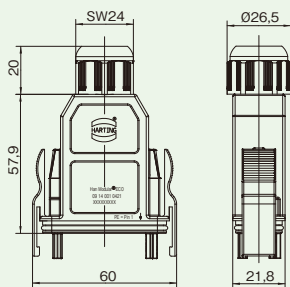

当日出荷は、17時までに都度お申し付けください。

在庫品

型式
0914-001-0421

外形図

(単位: mm)

0914-001-0421 (フード)

0914-001-0321 (台座)

パネルカット寸法

組立例

型式	タイプ	標準単価			重量 (g)
		1~3個	4~10個	11個~	
0914-001-0421	フード	¥1,280	¥1,080	¥980	40
0914-001-0321	台座	¥680	¥580	¥480	14

取り付け方法(フード側)

ネジ

モジュールを差込み、付属のネジで固定する

取外し方法(台座側)

モジュールを押し

取外し工具(別売り)を差込み逆側を押し