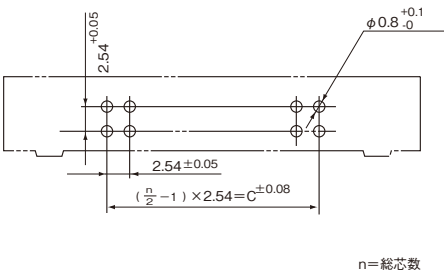

在庫品

型式
HIF3-6PA-2.54DSA71

外形図

(単位: mm)

(注1)(注2)極性スロット、極性キー取付部は製品により数
が異なりますので、下表をご参照ください。
(注3)スペーサー部は極数により右に移動します。
(注4)6極には、極性マーク(▽)がありません。

型式	芯数	A	B	C	D	E	F	極性スロット	極性キー取付部
HIF3-6PA-2.54DSA71	6	26.92	12.42	5.08	23.06 最大46.02	16.72	22.82	中央1つ	なし
HIF3BD-10PA-2.54DSA71	10	32.0	17.5	10.16	28.14 最大51.1	21.8	27.9		なし
HIF3BA-14PA-2.54DSA71	14	37.1	22.6	15.24	33.24 最大56.2	26.9	33.0		右側1つ
HIF3BA-16PA-2.54DSA71	16	39.6	25.1	17.78	35.74 最大58.7	29.5	35.5		
HIF3BA-20PA-2.54DSA71	20	44.7	30.2	22.86	40.84 最大63.8	34.5	40.6	中央1つ	
HIF3BA-26PA-2.54DSA71	26	52.3	37.8	30.48	48.44 最大71.4	42.2	48.3		
HIF3BA-30PA-2.54DSA71	30	57.4	42.9	35.56	53.54 最大76.5	47.2	53.3		
HIF3BA-34PA-2.54DSA71	34	62.5	48.0	40.64	58.64 最大81.6	52.3	58.4		
HIF3BA-40PA-2.54DSA71	40	70.1	55.6	48.26	66.24 最大89.2	59.9	66.0		
HIF3BA-50PA-2.54DSA71	50	82.8	68.3	60.96	78.94 最大101.9	72.6	78.7	左右各1つ	
HIF3BB-50PA-2.54DSA71	50	82.8	68.3	60.96	78.94 最大101.9	72.6	78.7	中央1つ	左右各1つ
HIF3BA-60PA-2.54DSA71	60	95.5	81.0	73.66	91.64 最大114.6	85.3	91.4	左右各1つ	
HIF3BB-60PA-2.54DSA71	60	95.5	81.0	73.66	91.64 最大114.6	85.3	91.4	中央1つ	
HIF3BA-64PA-2.54DSA71	64	100.6	86.1	78.74	96.74 最大119.7	90.4	96.5	左右各1つ	
HIF3BB-64PA-2.54DSA71	64	100.6	86.1	78.74	96.74 最大119.7	90.4	96.5	中央1つ	

プリント基板寸法図

(単位: mm)

n=総芯数

型式	芯数	基準単価	スライド単価		重量 (g)
		1~9個	10~24個	25~99個	
HIF3-6PA-2.54DSA71	6	¥158	¥133	¥126	3.9
HIF3BD-10PA-2.54DSA71	10	¥138	¥115	¥110	4.4
HIF3BA-14PA-2.54DSA71	14	¥178	¥142	¥136	5.0
HIF3BA-16PA-2.54DSA71	16	¥148	¥124	¥118	5.3
HIF3BA-20PA-2.54DSA71	20	¥158	¥133	¥126	6.1
HIF3BA-26PA-2.54DSA71	26	¥168	¥142	¥134	6.9
HIF3BA-30PA-2.54DSA71	30	¥178	¥151	¥142	7.5
HIF3BA-34PA-2.54DSA71	34	¥188	¥160	¥150	8.0
HIF3BA-40PA-2.54DSA71	40	¥217	¥187	¥174	9.2
HIF3BA-50PA-2.54DSA71	50	¥257	¥213	¥205	10.4
HIF3BB-50PA-2.54DSA71	50	¥257	¥213	¥205	10.6
HIF3BA-60PA-2.54DSA71	60	¥297	¥240	¥231	12.0
HIF3BB-60PA-2.54DSA71	60	¥297	¥240	¥231	12.2
HIF3BA-64PA-2.54DSA71	64	¥366	¥302	¥289	13.0
HIF3BB-64PA-2.54DSA71	64	¥366	¥302	¥289	13.0