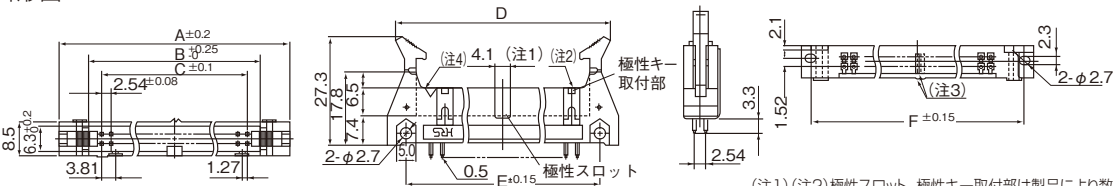

基板ストレートオスコネクタ(レバー型)

RoHS

オス
HIF3BA-26PA-2.54DSA71

UL MIL ハンダ 金メッキ レバーロック 信号用 2D CAD

ココが特長

オムロン・キーエンスPLCの中継コネクタ

- 基板取付穴ピッチが2.54mmピッチのため、市販のユニバーサル基板などにも取り付けることができる汎用性豊かな基板用コネクタです。
- ピンの方向は、基板面に対し垂直方向のタイプです。
- 結合時のロック機構があるため、コネクタ結合を確実に固定することができます。
- ULNo.E52653

基本仕様

定格電流: 1A
定格電圧: AC200V
特性や材質は **○3039ページ**

- ・50、60、64芯はタイプが極性スロット位置の違いで2種類あるのでご注意ください。
- ・コンタクトはオス(ピン)タイプのみになります。

1個から注文OK!

出荷日

1~20個 **翌日**(当日)

21個~ **都度見積**

当日出荷は、17時までに都度お申し込みください。

在庫品

型式
HIF3-6PA-2.54DSA71

外形図

(単位: mm)

(注1)(注2)極性スロット、極性キー取付部は製品により数
が異なりますので、下表をご参照ください。
(注3)スペーサー部は極数により右に移動します。
(注4)6極には、極性マーク(▽)がありません。

型式	芯数	A	B	C	D	E	F	極性スロット	極性キー取付部
HIF3-6PA-2.54DSA71	6	26.92	12.42	5.08	23.06 最大46.02	16.72	22.82	中央1つ	なし
HIF3BD-10PA-2.54DSA71	10	32.0	17.5	10.16	28.14 最大51.1	21.8	27.9		なし
HIF3BA-14PA-2.54DSA71	14	37.1	22.6	15.24	33.24 最大56.2	26.9	33.0		右側1つ
HIF3BA-16PA-2.54DSA71	16	39.6	25.1	17.78	35.74 最大58.7	29.5	35.5		
HIF3BA-20PA-2.54DSA71	20	44.7	30.2	22.86	40.84 最大63.8	34.5	40.6	中央1つ	
HIF3BA-26PA-2.54DSA71	26	52.3	37.8	30.48	48.44 最大71.4	42.2	48.3		
HIF3BA-30PA-2.54DSA71	30	57.4	42.9	35.56	53.54 最大76.5	47.2	53.3		
HIF3BA-34PA-2.54DSA71	34	62.5	48.0	40.64	58.64 最大81.6	52.3	58.4		
HIF3BA-40PA-2.54DSA71	40	70.1	55.6	48.26	66.24 最大89.2	59.9	66.0		
HIF3BA-50PA-2.54DSA71	50	82.8	68.3	60.96	78.94 最大101.9	72.6	78.7	左右各1つ	
HIF3BB-50PA-2.54DSA71	50	82.8	68.3	60.96	78.94 最大101.9	72.6	78.7	中央1つ	左右各1つ
HIF3BA-60PA-2.54DSA71	60	95.5	81.0	73.66	91.64 最大114.6	85.3	91.4	左右各1つ	
HIF3BB-60PA-2.54DSA71	60	95.5	81.0	73.66	91.64 最大114.6	85.3	91.4	中央1つ	
HIF3BA-64PA-2.54DSA71	64	100.6	86.1	78.74	96.74 最大119.7	90.4	96.5	左右各1つ	
HIF3BB-64PA-2.54DSA71	64	100.6	86.1	78.74	96.74 最大119.7	90.4	96.5	中央1つ	