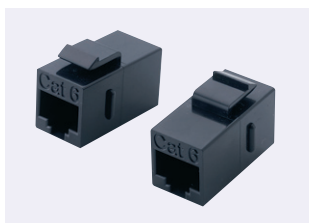

ミスミ

パネル取付タイプ・UTP・CAT5e

ココが
特長

ジャック同士を中継するCAT5e・RJ45コネクタ

- LANケーブルを直接挿入して中継できる商品です。
- 穴あけしたパネルに直接取り付けが可能です。

CAT5E UL

在庫品

RoHS

1パック単位 10個入 1パック単位 50個入

Order
注文例

型番
NW080-88S-C5R

型番	パック入数	¥通常単価
		1~9個
NW080-88S-C5R	1個	1,110
NW080-88S-C5RP10	10個	5,000
NW080-88S-C5RP50	50個	23,000

仕様

コネクタ	RJ45(メス)	
結線	ストレート	
UL	94V-0	
材質	ハウジング	ABS
	コンタクト	下処理→ニッケル、仕上げ→金メッキ
使用温度範囲	-10~60℃	
保管温度範囲	-40~68℃	
定格電圧	1000V	
定格電流	1.5A	
重量(g)	9	

外形図

(単位: mm)

(推奨)取付穴寸 (単位: mm)

ミスミ

パネル取付タイプ・UTP・CAT6

ココが
特長

ジャック同士を中継するCAT6・RJ45コネクタ

- LANケーブルを直接挿入して中継できる商品です。
- 穴あけしたパネルに直接取り付けが可能です。

コネクタ	RJ45(メス)	
結線	ストレート	
UL	94V-0	
材質	ハウジング	ABS
	コンタクト	下処理→ニッケル、仕上げ→金メッキ
使用温度範囲	-10~60℃	
保管温度範囲	-40~68℃	
定格電圧	1000V	
定格電流	1.5A	
重量(g)	5	

外形図

(単位: mm)

(推奨)取付穴寸 (単位: mm)