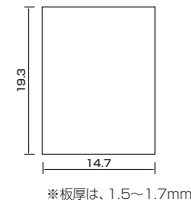

1パック単位 10個入 1パック単位 50個入

Order
注文例

型番
NW080-88S-C5R

型番	パック入数	¥通常単価
		1~9個
NW080-88S-C5R	1個	1,110
NW080-88S-C5RP10	10個	5,000
NW080-88S-C5RP50	50個	23,000

仕様

コネクタ	RJ45(メス)	
結線	ストレート	
UL	94V-0	
材質	ハウジング	ABS
	コンタクト	下処理→ニッケル、仕上げ→金メッキ
使用温度範囲	-10~60℃	
保管温度範囲	-40~68℃	
定格電圧	1000V	
定格電流	1.5A	
重量(g)	9	

外形図

(単位: mm)

(推奨)取付穴寸 (単位: mm)

ミスミ

パネル取付タイプ・UTP・CAT6

ココが
特長

ジャック同士を中継するCAT6・RJ45コネクタ

- LANケーブルを直接挿入して中継できる商品です。
- 穴あけしたパネルに直接取り付けが可能です。

CAT6 UL

在庫品

RoHS

1個単位

Order
注文例

型番
NW080-88S-C6R

型番	¥通常単価		¥スライド単価	
	1~29個	30~69個	70~99個	100~199個
NW080-88S-C6R	1,310	1,110	610	510

仕様