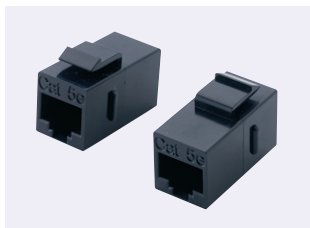

ミスミ

パネル取付タイプ・UTP・CAT5e

ココが
特長

ジャック同士を中継するCAT5e・RJ45コネクタ

- LANケーブルを直接挿入して中継できる商品です。
- 穴あけしたパネルに直接取り付けが可能です。

CAT5E UL

在庫品

RoHS

1パック単位 10個入 1パック単位 50個入

Order
注文例

型番
NW080-88S-C5R

型番	パック入数	¥通常単価
		1~9個
NW080-88S-C5R	1個	1,110
NW080-88S-C5RP10	10個	5,000
NW080-88S-C5RP50	50個	23,000

仕様

コネクタ	RJ45(メス)	
結線	ストレート	
UL	94V-0	
材質	ハウジング	ABS
	コンタクト	下処理→ニッケル、仕上げ→金メッキ
使用温度範囲	-10~60℃	
保管温度範囲	-40~68℃	
定格電圧	1000V	
定格電流	1.5A	
重量(g)	9	

外形図

(単位: mm)

(推奨)取付穴寸 (単位: mm)

ミスミ

パネル取付タイプ・UTP・CAT6

ココが
特長

ジャック同士を中継するCAT6・RJ45コネクタ

- LANケーブルを直接挿入して中継できる商品です。
- 穴あけしたパネルに直接取り付けが可能です。

コネクタ	RJ45(メス)	
結線	ストレート	
UL	94V-0	
材質	ハウジング	ABS
	コンタクト	下処理→ニッケル、仕上げ→金メッキ
使用温度範囲	-10~60℃	
保管温度範囲	-40~68℃	
定格電圧	1000V	
定格電流	1.5A	
重量(g)	5	

外形図

(単位: mm)

(推奨)取付穴寸 (単位: mm)