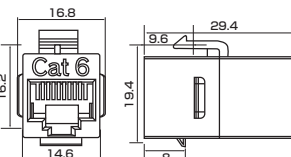

1パック単位 10個入 1パック単位 50個入

Order
注文例

型番
NW080-88S-C5R

型番	パック入数	¥通常単価
		1~9個
NW080-88S-C5R	1個	1,110
NW080-88S-C5RP10	10個	5,000
NW080-88S-C5RP50	50個	23,000

仕様

コネクタ	RJ45(メス)	
結線	ストレート	
UL	94V-0	
材質	ハウジング	ABS
	コンタクト	下処理→ニッケル、仕上げ→金メッキ
使用温度範囲	-10~60℃	
保管温度範囲	-40~68℃	
定格電圧	1000V	
定格電流	1.5A	
重量(g)	9	

CAT6 UL

在庫品

RoHS

1個単位

Order
注文例

型番
NW080-88S-C6R

型番	¥通常単価		¥スライド単価	
	1~29個	30~69個	70~99個	100~199個
NW080-88S-C6R	1,310	1,110	610	510

仕様

コネクタ	RJ45(メス)	
結線	ストレート	
UL	94V-0	
材質	ハウジング	ABS
	コンタクト	下処理→ニッケル、仕上げ→金メッキ
使用温度範囲	-10~60℃	
保管温度範囲	-40~68℃	
定格電圧	1000V	
定格電流	1.5A	
重量(g)	5	

外形図

(単位: mm)

(推奨)取付穴寸 (単位: mm)