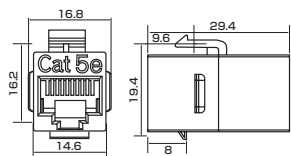

1パック単位 10個入 1パック単位 50個入

Order
注文例

型番
NW080-88S-C5R

型番	パック入数	¥通常単価
		1~9個
NW080-88S-C5R	1個	1,110
NW080-88S-C5RP10	10個	5,000
NW080-88S-C5RP50	50個	23,000

仕様

コネクタ	RJ45(メス)	
結線	ストレート	
UL	94V-0	
材質	ハウジング	ABS
	コンタクト	下処理→ニッケル、仕上げ→金メッキ
使用温度範囲	-10~60℃	
保管温度範囲	-40~68℃	
定格電圧	1000V	
定格電流	1.5A	
重量(g)	9	

外形図

(単位: mm)

(推奨)取付穴寸 (単位: mm)

ミスミ

パネル取付タイプ・UTP・CAT6

ココが
特長

ジャック同士を中継するCAT6・RJ45コネクタ

- LANケーブルを直接挿入して中継できる商品です。
- 穴あけしたパネルに直接取り付けが可能です。

CAT6 UL

在庫品

RoHS

1個単位

Order
注文例

型番
NW080-88S-C6R

型番	¥通常単価		¥スライド単価	
	1~29個	30~69個	70~99個	100~199個
NW080-88S-C6R	1,310	1,110	610	510

仕様

コネクタ	RJ45(メス)	
結線	ストレート	
UL	94V-0	
材質	ハウジング	ABS
	コンタクト	下処理→ニッケル、仕上げ→金メッキ
使用温度範囲	-10~60℃	
保管温度範囲	-40~68℃	
定格電圧	1000V	
定格電流	1.5A	
重量(g)	5	

外形図

(単位: mm)

(推奨)取付穴寸 (単位: mm)