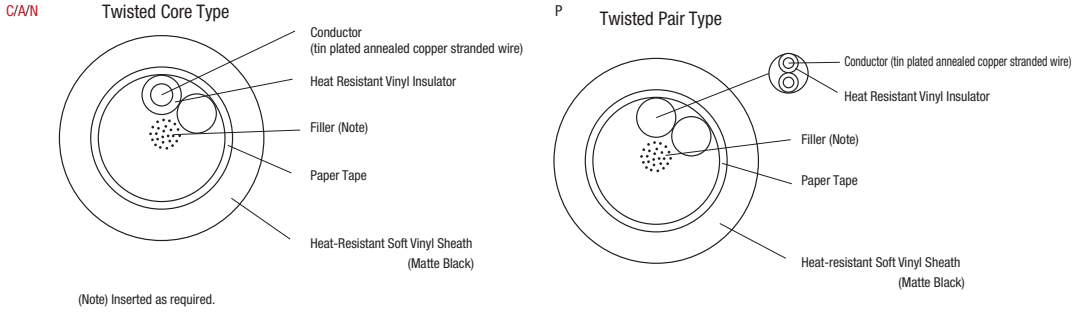

Structural Drawing

C Wire Core Identification Table [AWG24 2 ~ 4-core, AWG22, AWG20 6-core or more (twisted core type)]

Wire Core No.	Insulator Color	Dot Mark		Wire Core No.	Insulator Color	Dot Mark	
		Mark No. (table below)	Mark Color			Mark No. (table below)	Mark Color
1	Orange	1	Black	26	Orange	6	Black
2	Light Gray			27	Light Gray		
3	White			28	White		
4	Yellow			29	Yellow		
5	Pink			30	Pink		
6	Orange	2	Black	31	Orange	7	Black
7	Light Gray			32	Light Gray		
8	White			33	White		
9	Yellow			34	Yellow		
10	Pink			35	Pink		
11	Orange	3	Black	36	Orange	8	Black
12	Light Gray			37	Light Gray		
13	White			38	White		
14	Yellow			39	Yellow		
15	Pink			40	Pink		
16	Orange	4	Black	41	Orange	9	Black
17	Light Gray			42	Light Gray		
18	White			43	White		
19	Yellow			44	Yellow		
20	Pink			45	Pink		
21	Orange	5	Black	46	Orange	10	Black
22	Light Gray			47	Light Gray		
23	White			48	White		
24	Yellow			49	Yellow		
25	Pink			50	Pink		

C Dot Mark Identification Content [AWG24 2 ~ 4-core, AWG22, AWG20 6-core or more (twisted core type)]

Dot Mark No.	Dot Mark Type	Dot Mark	
1	Dot	■ ■ ■ ■ ■ ■ ■ ■ ■ ■ ■ ■ ■ ■ ■ ■	
2		■ ■ ■ ■ ■ ■ ■ ■ ■ ■ ■ ■ ■ ■ ■ ■	
3		■ ■ ■ ■ ■ ■ ■ ■ ■ ■ ■ ■ ■ ■ ■ ■	
4		■ ■ ■ ■ ■ ■ ■ ■ ■ ■ ■ ■ ■ ■ ■ ■	
5		■ ■ ■ ■ ■ ■ ■ ■ ■ ■ ■ ■ ■ ■ ■ ■ (continuous)	
6	Dash	■ ■ ■ ■ ■ ■ ■ ■ ■ ■ ■ ■ ■ ■ ■ ■	
7		■ ■ ■ ■ ■ ■ ■ ■ ■ ■ ■ ■ ■ ■ ■ ■	
8		■ ■ ■ ■ ■ ■ ■ ■ ■ ■ ■ ■ ■ ■ ■ ■	
9		■ ■ ■ ■ ■ ■ ■ ■ ■ ■ ■ ■ ■ ■ ■ ■ (continuous)	
10		Long Wire	■ ■ ■ ■ ■ ■ ■ ■ ■ ■ ■ ■ ■ ■ ■ ■

* Dot indicates 1 mm, dash indicates 2 mm, distance 1mm, pitch approx. 12 mm.
* Long wires are 22mm, Distance 2mm, Pitch 24mm.

Electric Power Cable

Control/Instrumentation Cable

Cable for Machinery Robots

Wire-saving/Network Cable

Flat Cable

Curled Cord

Information and telecommunications Cable

Cables for disaster prevention and alarms

Ecological wires Cable

Coaxial Cable

Wires/Cables (Options/Others)

Wire Standard Guide

UL Standard Cable/UL Listed Guide to Cables

Wire Handling and Selection

Wire Basics

Wire Basics/Wire Packaging Format

Electric Wire Structure Guide

Electric Wire Properties

Material Characteristics

Sample Provision Service