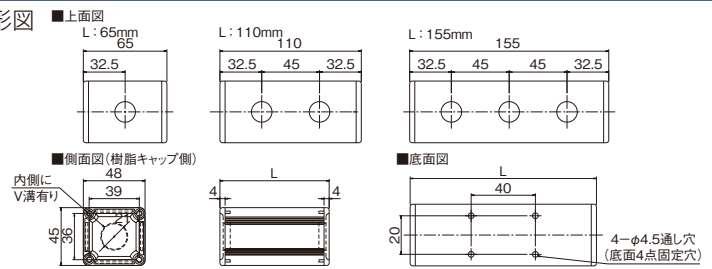

外形図

アルミ小型ボックス W48×H45mm 非常停止スイッチセット