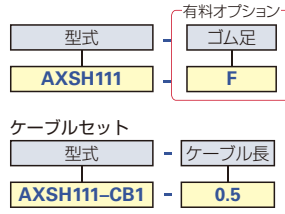

アルミ小型ボックス W48×H45mm 単品

ココが特長

作業性抜群の回転開閉式新機構アルミボックス

- 底面4点固定穴はアルミフレーム取付に対応
- ゴム足・スイッチ取付穴図は **▶1166ページ**参照
- スイッチ単品は **▶1100ページ**参照
- 組立配線加工品は **▶1179ページ**参照

Order
注文例

Delivery
納期

出荷日

1~10個	翌日(当日)
11個~	都度見積

当日出荷は、17時までには都度お申し付けください。

在庫品

ケーブルセット

出荷日

1~5個	2日
6個~	都度見積

非在庫品

型式		スイッチ取付穴		長さ(L) mm	パラ チャージ	底面4点固定穴なし		パラ チャージ	底面4点固定穴あり		素材	表面処理	側板	重量 約g
底面4点 固定穴なし	底面4点 固定穴あり	穴数	φ			基準単価	スライド単価		基準単価	スライド単価				
AXS001	—	—	—	65	+¥150 /個	¥510	¥460	+¥150 /個	—	—	アルミ 押出材 A6063S-T5 板厚 1.2mm	白 アルマイ つや消し	ABS樹脂 φ21 ロックア ウト 穴加工付 グレー	92
AXS002	—	—	—	110		¥540	¥480		—	—				142
AXS003	—	—	—	155		¥570	¥510		—	—				184
AXS111	AXSH111	1	φ16	65		¥610	¥550		¥710	¥640				91
AXS212	AXSH212	2	φ16	110		¥740	¥670		¥840	¥760				140
AXS313	AXSH313	3	φ16	155		¥870	¥780		¥970	¥870				181