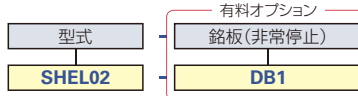

*ケーブルVCFTF-0.5 **▶1119ページ**、ケーブルグランド **▶1121ページ**

有料オプション品	記号	価格
ゴム足(10個入)	F	¥250
銘板(EMERGENCY STOP)取付φ16	DA1	¥250
銘板(非常停止)取付φ16	DB1	¥250

*銘板の仕様は **▶1175ページ**

外形図

アルミ小型ボックス W48×H45mm 非常停止スイッチセット

ココが特長

ボックスと非常停止スイッチのセット型式

- 照光・非照光、接点構成を選べます。
- 組立・配線はされておりません。
- 組立配線加工品は **▶1179ページ**参照

*写真の銘板は有料オプション品です

Order
注文例

Delivery
納期

出荷日

1~10個	翌日(当日)
11個~	都度見積

当日出荷は、17時までには都度お申し付けください。

在庫品